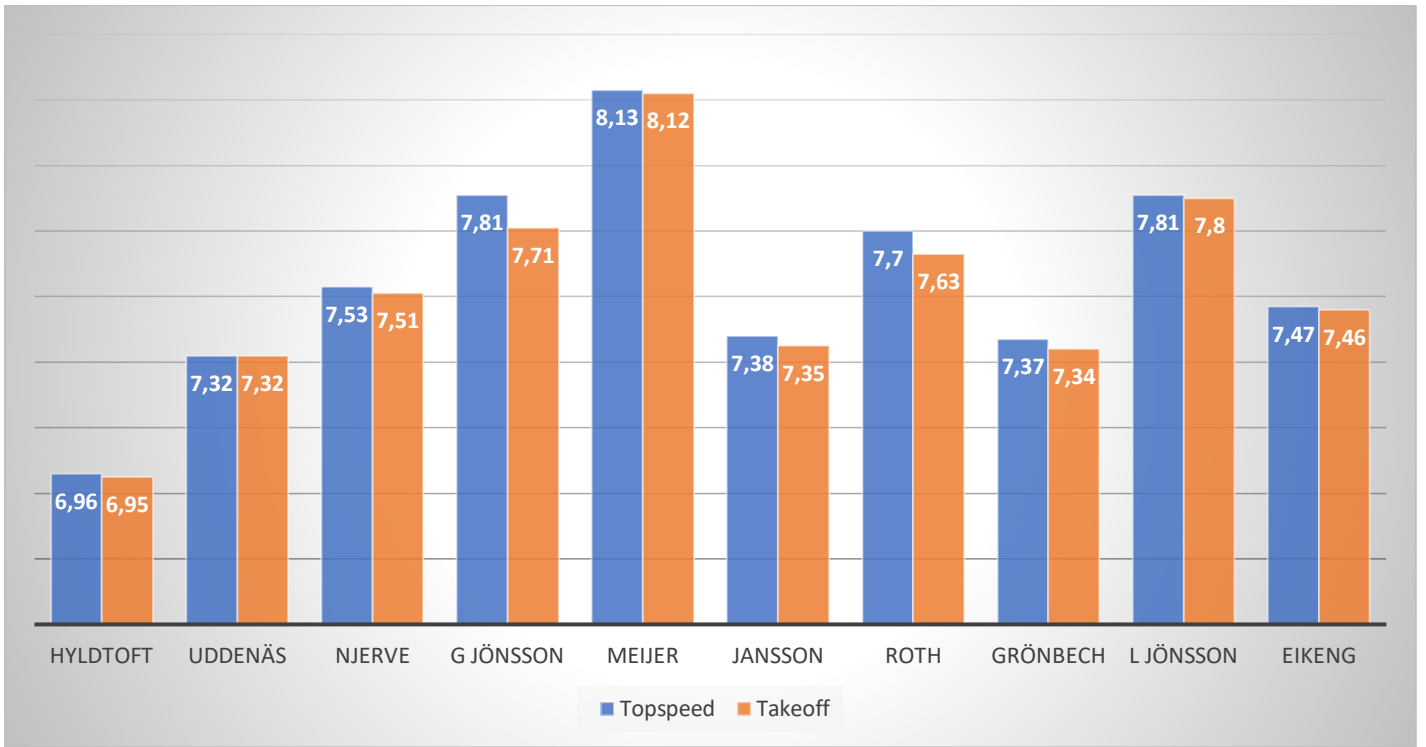

Namn	Topspeed	Takeoff	Distance	15m	10m	5m	% loss
Hyldtoft	6,96	6,95	0,27	5,35	6,13	6,81	0,14%
Uddenäs	7,32	7,32	0,07	5,54	6,19	6,78	0,00%
Njerne	7,53	7,51	0,09	6,43	6,79	7,18	0,27%
G Jönsson	7,81	7,71	4,12	6,76	7,3	7,64	1,28%
Meijer	8,13	8,12	0,11	6,77	7,25	7,62	0,12%
Jansson	7,38	7,35	0,32	6,64	6,96	7,19	0,41%
Roth	7,7	7,63	1,78	6,62	7,1	7,57	0,91%
Grönbech	7,37	7,34	0,78	5,72	6,42	7,03	0,41%
L Jönsson	7,81	7,8	0,18	6,99	7,43	7,68	0,13%
Eikeng	7,47	7,46	0,05	5,53	6,47	7,18	0,13%