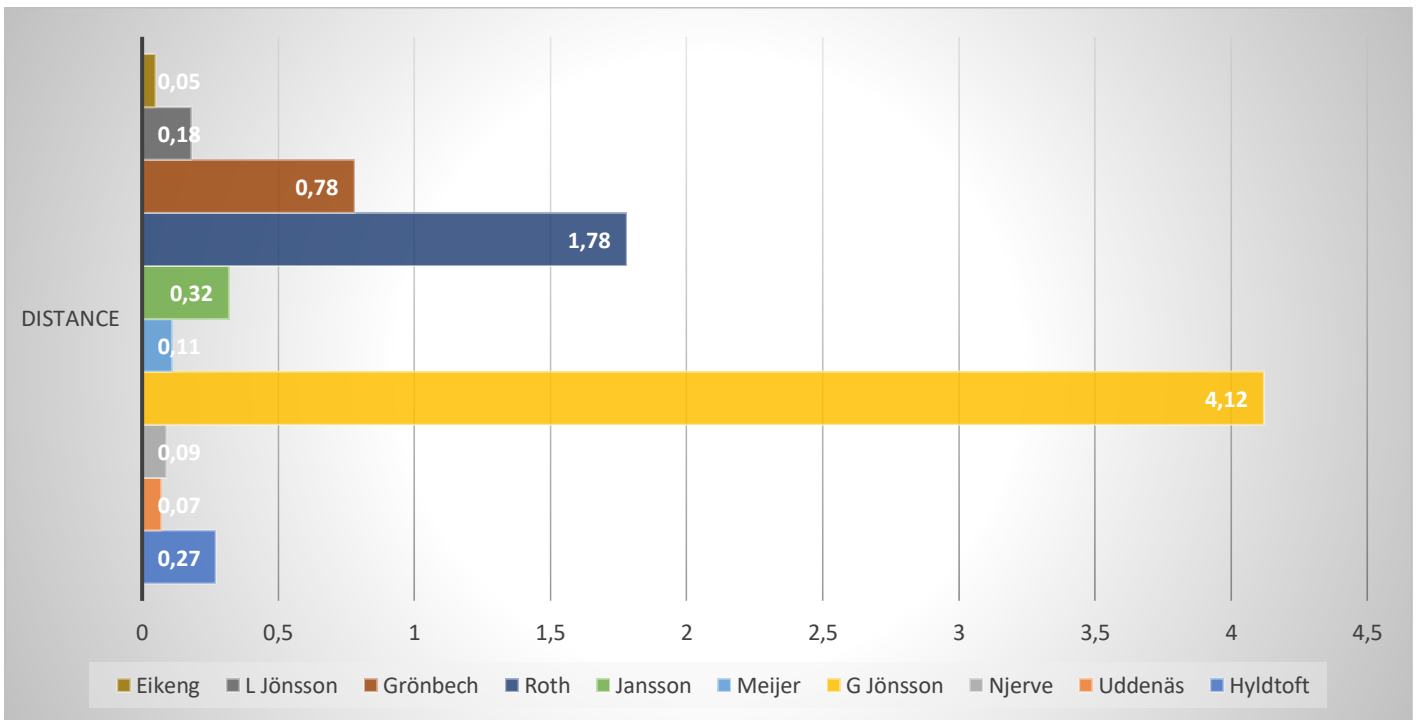

Namn	Topspeed	Takeoff	Distance	15m	10m	5m	% loss
Hyldtoft	6,96	6,95	0,27	5,35	6,13	6,81	0,14%
Uddenäs	7,32	7,32	0,07	5,54	6,19	6,78	0,00%
Njerne	7,53	7,51	0,09	6,43	6,79	7,18	0,27%
G Jönsson	7,81	7,71	4,12	6,76	7,3	7,64	1,28%
Meijer	8,13	8,12	0,11	6,77	7,25	7,62	0,12%
Jansson	7,38	7,35	0,32	6,64	6,96	7,19	0,41%
Roth	7,7	7,63	1,78	6,62	7,1	7,57	0,91%
Grönbech	7,37	7,34	0,78	5,72	6,42	7,03	0,41%
L Jönsson	7,81	7,8	0,18	6,99	7,43	7,68	0,13%
Eikeng	7,47	7,46	0,05	5,53	6,47	7,18	0,13%

% loss

■ % loss