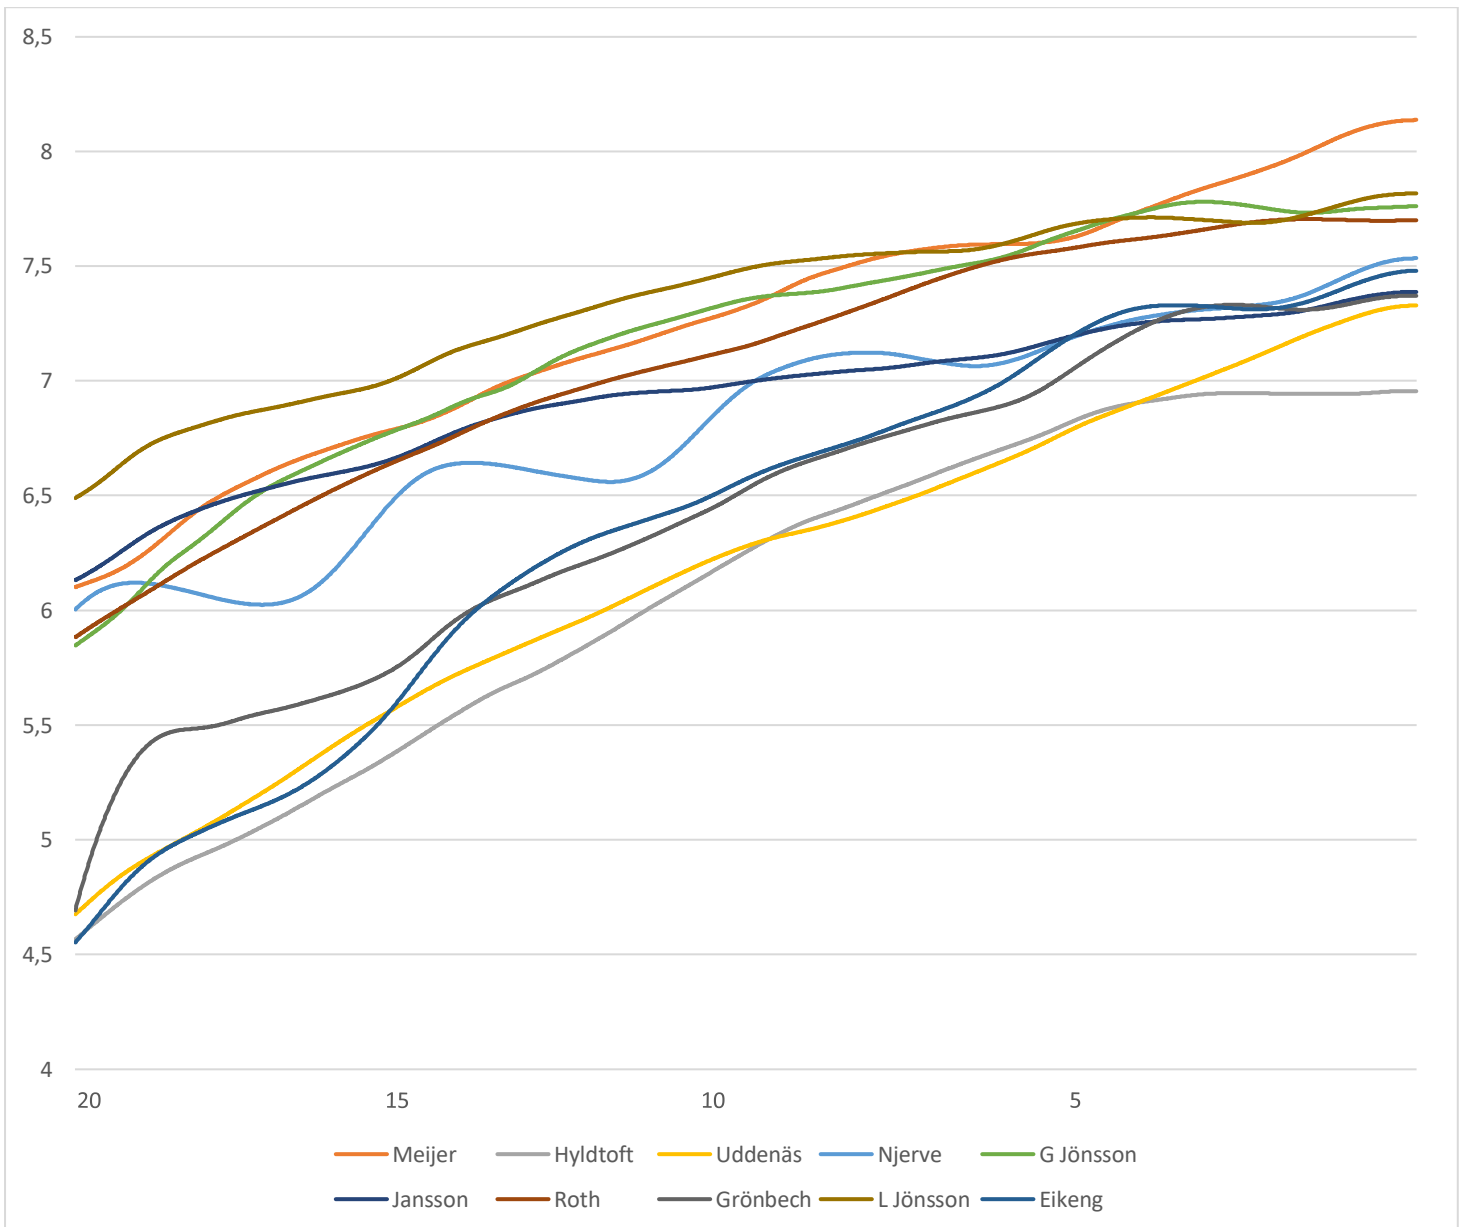

Namn	Topspeed	Takeoff	Distance	15m	10m	5m	% loss
Hyldtoft	6,96	6,95	0,27	5,35	6,13	6,81	0,14%
Uddenäs	7,32	7,32	0,07	5,54	6,19	6,78	0,00%
Njerne	7,53	7,51	0,09	6,43	6,79	7,18	0,27%
G Jönsson	7,81	7,71	4,12	6,76	7,3	7,64	1,28%
Meijer	8,13	8,12	0,11	6,77	7,25	7,62	0,12%
Jansson	7,38	7,35	0,32	6,64	6,96	7,19	0,41%
Roth	7,7	7,63	1,78	6,62	7,1	7,57	0,91%
Grönbech	7,37	7,34	0,78	5,72	6,42	7,03	0,41%
L Jönsson	7,81	7,8	0,18	6,99	7,43	7,68	0,13%
Eikeng	7,47	7,46	0,05	5,53	6,47	7,18	0,13%

% loss

■ % loss