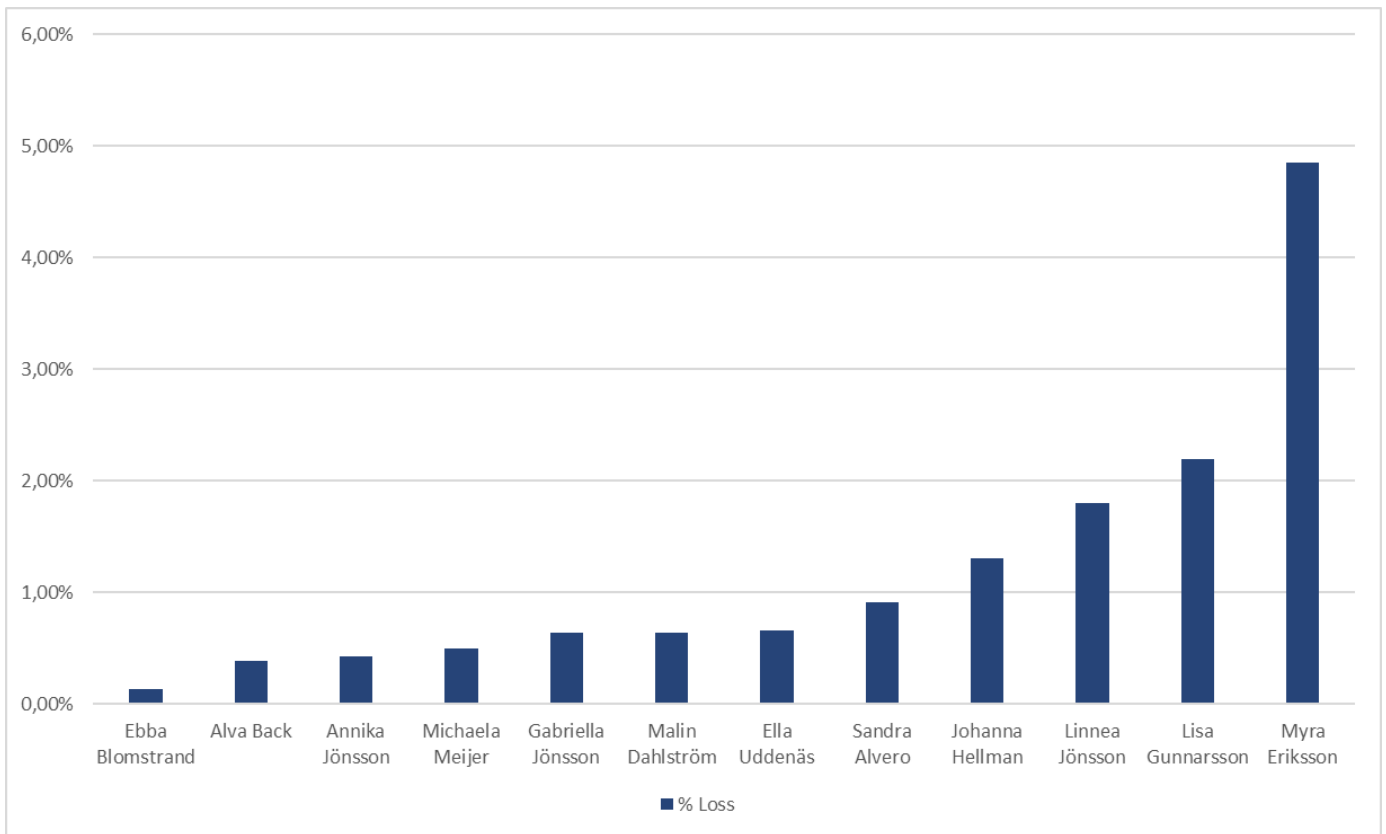

Namn	Topspeed	Distance to pV	v @ 15m	v @ 10m	v @ 5m	v @ TO	% Loss
Lisa Gunnarsson	8,2	1,24	7,01	7,52	7,91	8,02	2,20%
Michaela Meijer	8,11	0,32	7,03	7,32	7,68	8,07	0,49%
Gabriella Jönsson	7,84	0,56	6,4	7,19	7,45	7,79	0,64%
Linnea Jönsson	7,78	3,76	7,34	7,57	7,76	7,64	1,80%
Malin Dahlström	7,77	0,17	6,11	6,87	7,43	7,72	0,64%
Ebba Blomstrand	7,71	0,16	6	6,67	7,2	7,7	0,13%
Sandra Alvero	7,69	1,11	6	6,85	7,42	7,62	0,91%
Alva Back	7,69	1,68	6,23	7,01	7,6	7,66	0,39%
Johanna Hellman	7,64	1,02	6,77	7,25	7,42	7,54	1,31%
Myra Eriksson	7,63	3,36	6,57	7,1	7,38	7,26	4,85%
Ella Uddenäs	7,57	0,82	6,23	6,8	7,29	7,52	0,66%
Annika Jönsson	6,96	0,66	2,35	5,52	6,66	6,93	0,43%

Sorterad efter högsta hastigheten vid uthopp

Sorterad efter minsta procentuella farförlusten i förhållande till topphastigheten.

Sorterad efter hur långt ifrån takeoff topphastigheten infaller.