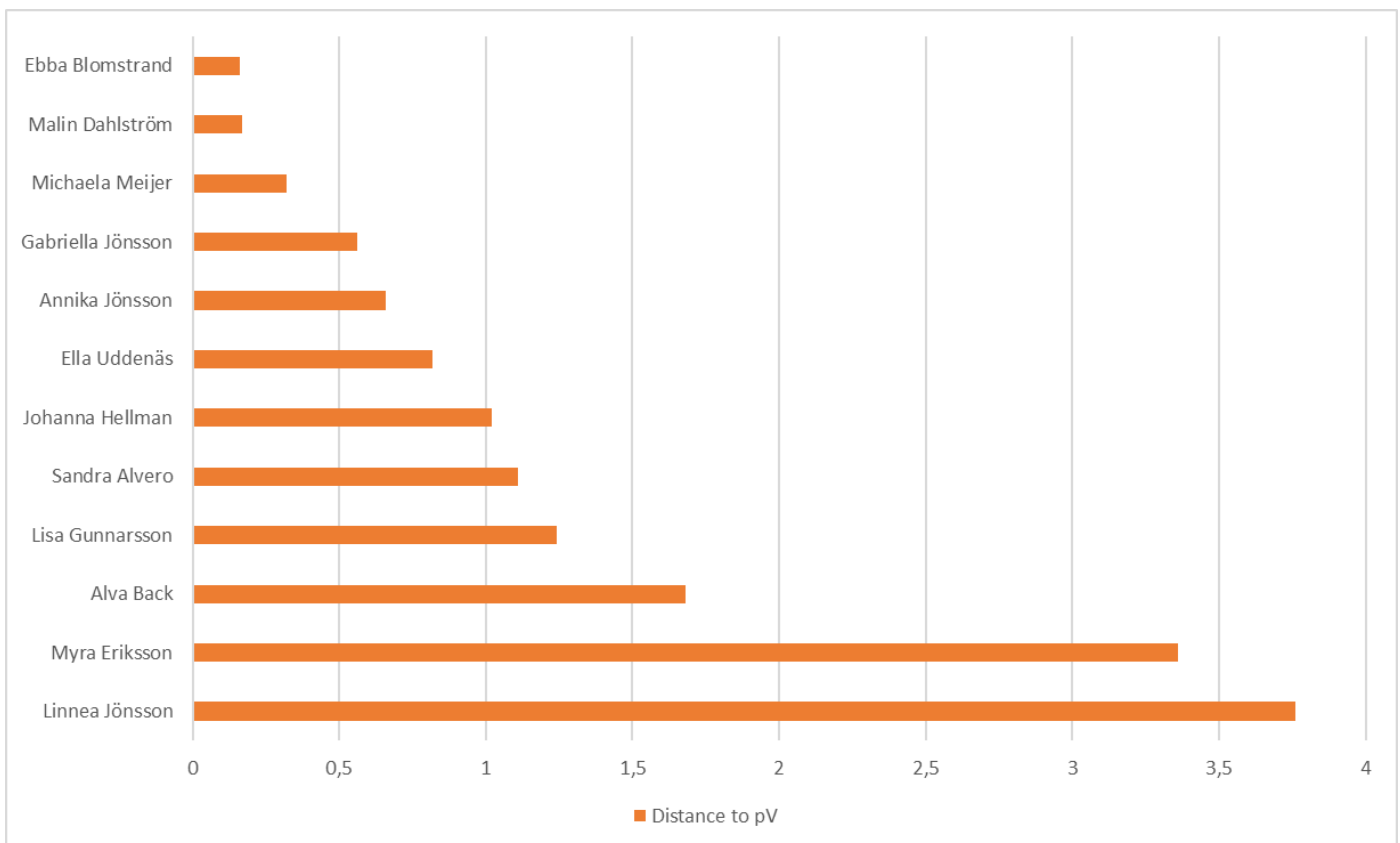

Namn	Topspeed	Distance to pV	v @ 15m	v @ 10m	v @ 5m	v @ TO	% Loss
Lisa Gunnarsson	8,2	1,24	7,01	7,52	7,91	8,02	2,20%
Michaela Meijer	8,11	0,32	7,03	7,32	7,68	8,07	0,49%
Gabriella Jönsson	7,84	0,56	6,4	7,19	7,45	7,79	0,64%
Linnea Jönsson	7,78	3,76	7,34	7,57	7,76	7,64	1,80%
Malin Dahlström	7,77	0,17	6,11	6,87	7,43	7,72	0,64%
Ebba Blomstrand	7,71	0,16	6	6,67	7,2	7,7	0,13%
Sandra Alvero	7,69	1,11	6	6,85	7,42	7,62	0,91%
Alva Back	7,69	1,68	6,23	7,01	7,6	7,66	0,39%
Johanna Hellman	7,64	1,02	6,77	7,25	7,42	7,54	1,31%
Myra Eriksson	7,63	3,36	6,57	7,1	7,38	7,26	4,85%
Ella Uddenäs	7,57	0,82	6,23	6,8	7,29	7,52	0,66%
Annika Jönsson	6,96	0,66	2,35	5,52	6,66	6,93	0,43%

Sorterad efter högsta hastigheten vid uthopp

Sorterad efter minsta procentuella farförlusten i förhållande till topphastigheten.

Sorterad efter hur långt ifrån takeoff topphastigheten infaller.