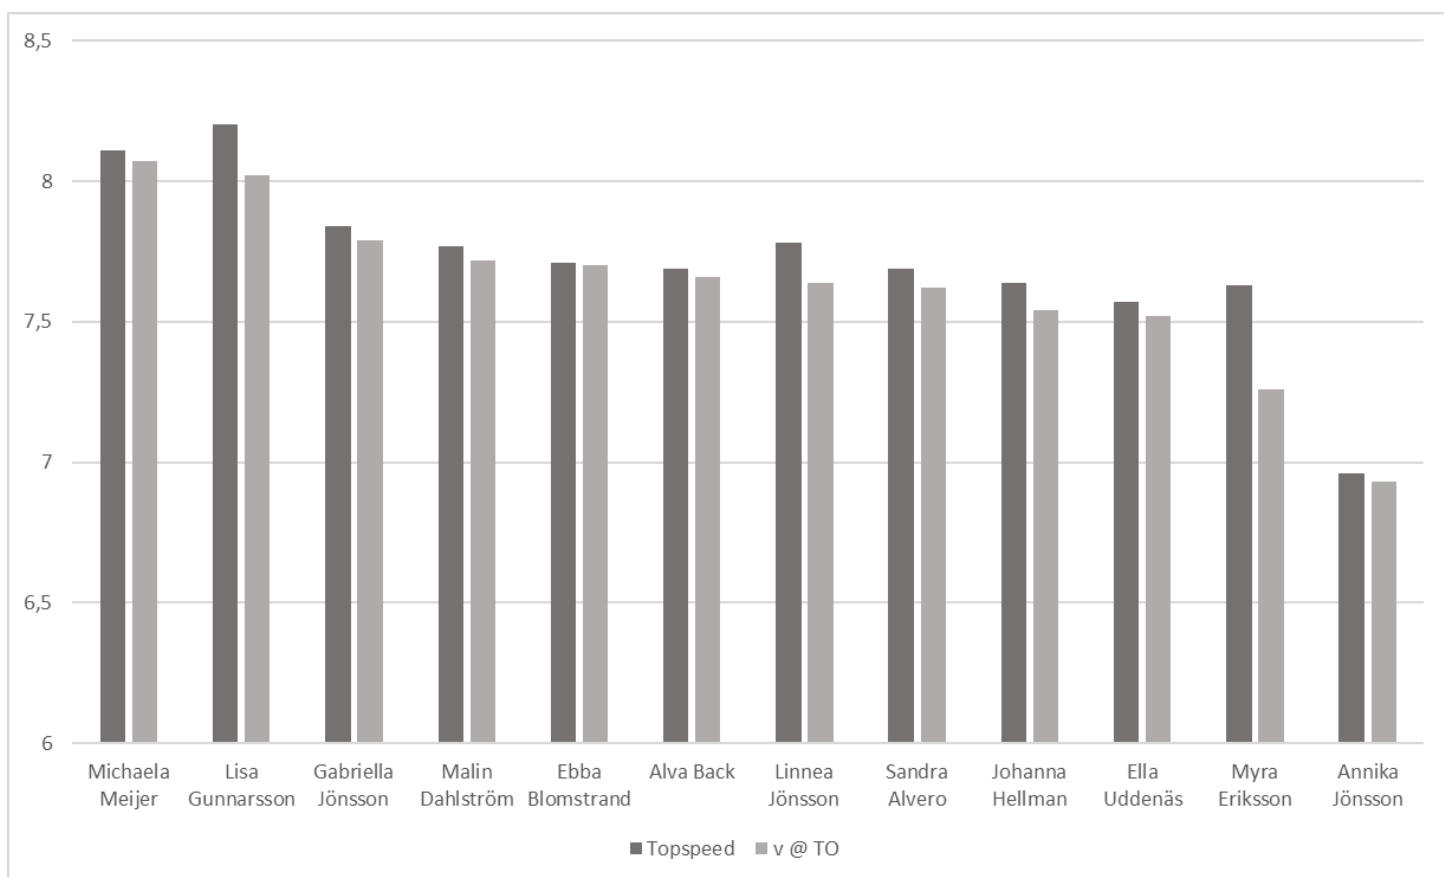

Namn	Topspeed	Distance to pV	v @ 15m	v @ 10m	v @ 5m	v @ TO	% Loss
Lisa Gunnarsson	8,2	1,24	7,01	7,52	7,91	8,02	2,20%
Michaela Meijer	8,11	0,32	7,03	7,32	7,68	8,07	0,49%
Gabriella Jönsson	7,84	0,56	6,4	7,19	7,45	7,79	0,64%
Linnea Jönsson	7,78	3,76	7,34	7,57	7,76	7,64	1,80%
Malin Dahlström	7,77	0,17	6,11	6,87	7,43	7,72	0,64%
Ebba Blomstrand	7,71	0,16	6	6,67	7,2	7,7	0,13%
Sandra Alvero	7,69	1,11	6	6,85	7,42	7,62	0,91%
Alva Back	7,69	1,68	6,23	7,01	7,6	7,66	0,39%
Johanna Hellman	7,64	1,02	6,77	7,25	7,42	7,54	1,31%
Myra Eriksson	7,63	3,36	6,57	7,1	7,38	7,26	4,85%
Ella Uddenäs	7,57	0,82	6,23	6,8	7,29	7,52	0,66%
Annika Jönsson	6,96	0,66	2,35	5,52	6,66	6,93	0,43%

Sorterad efter högsta hastigheten vid uthopp

Sorterad efter minsta procentuella farförlusten i förhållande till topphastigheten.

Sorterad efter hur långt ifrån takeoff topphastigheten infaller.